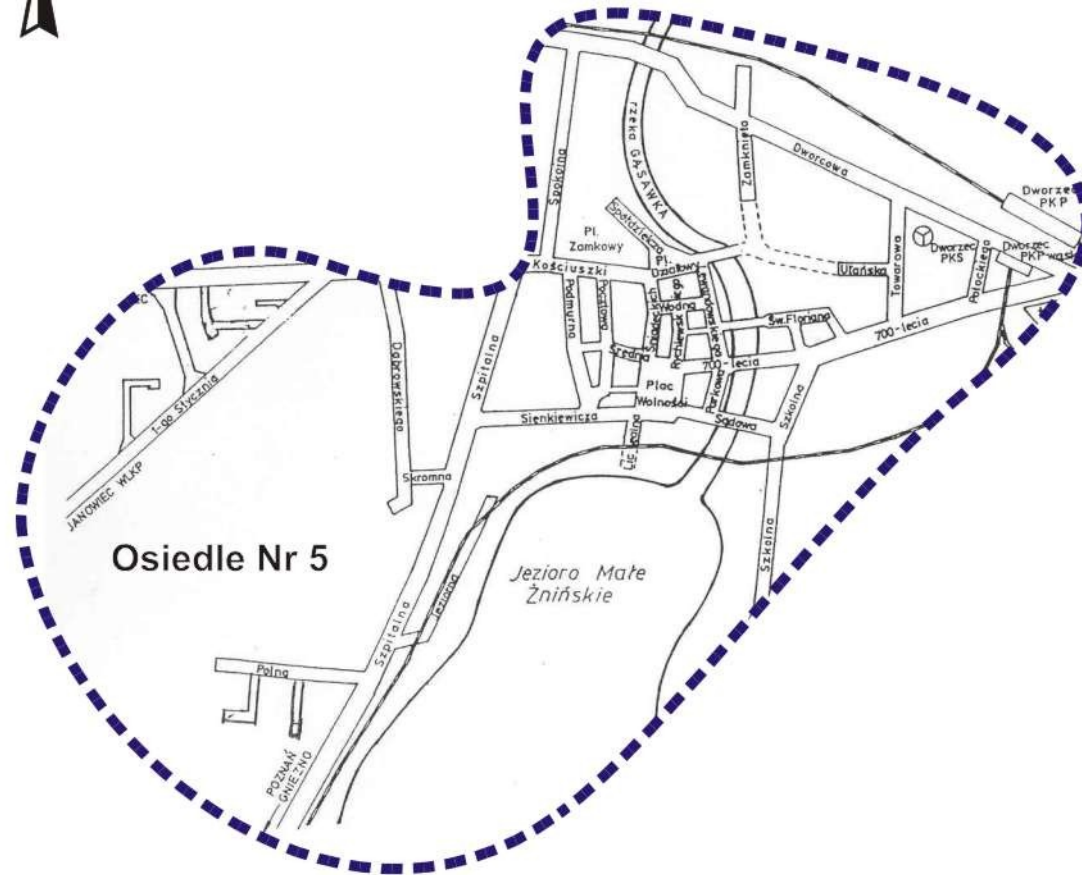

Mapa poglądowa
Osiedla

Osiedle Nr 5 w Żninie

Mapa poglądowa
miasta Żnina