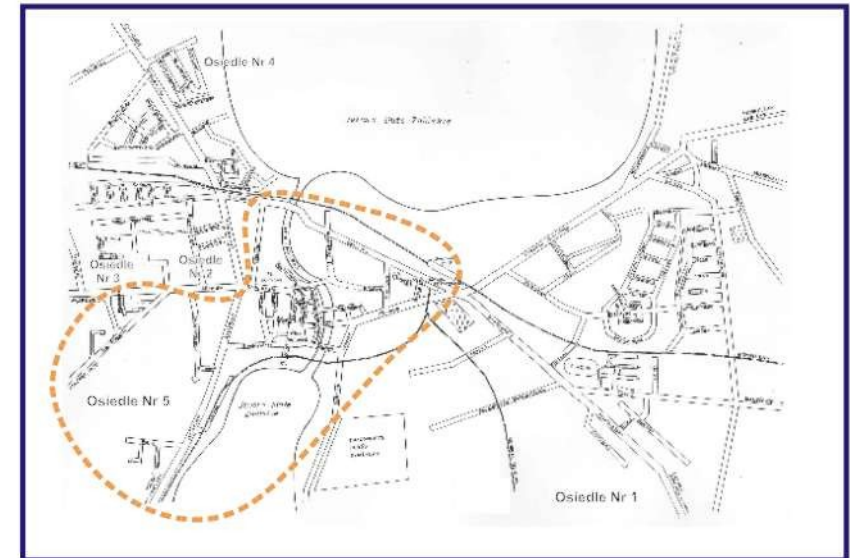

Mapa poglądowa
Osiedla

Osiedle Nr 5 w Żninie

Mapa poglądowa
miasta Żnina